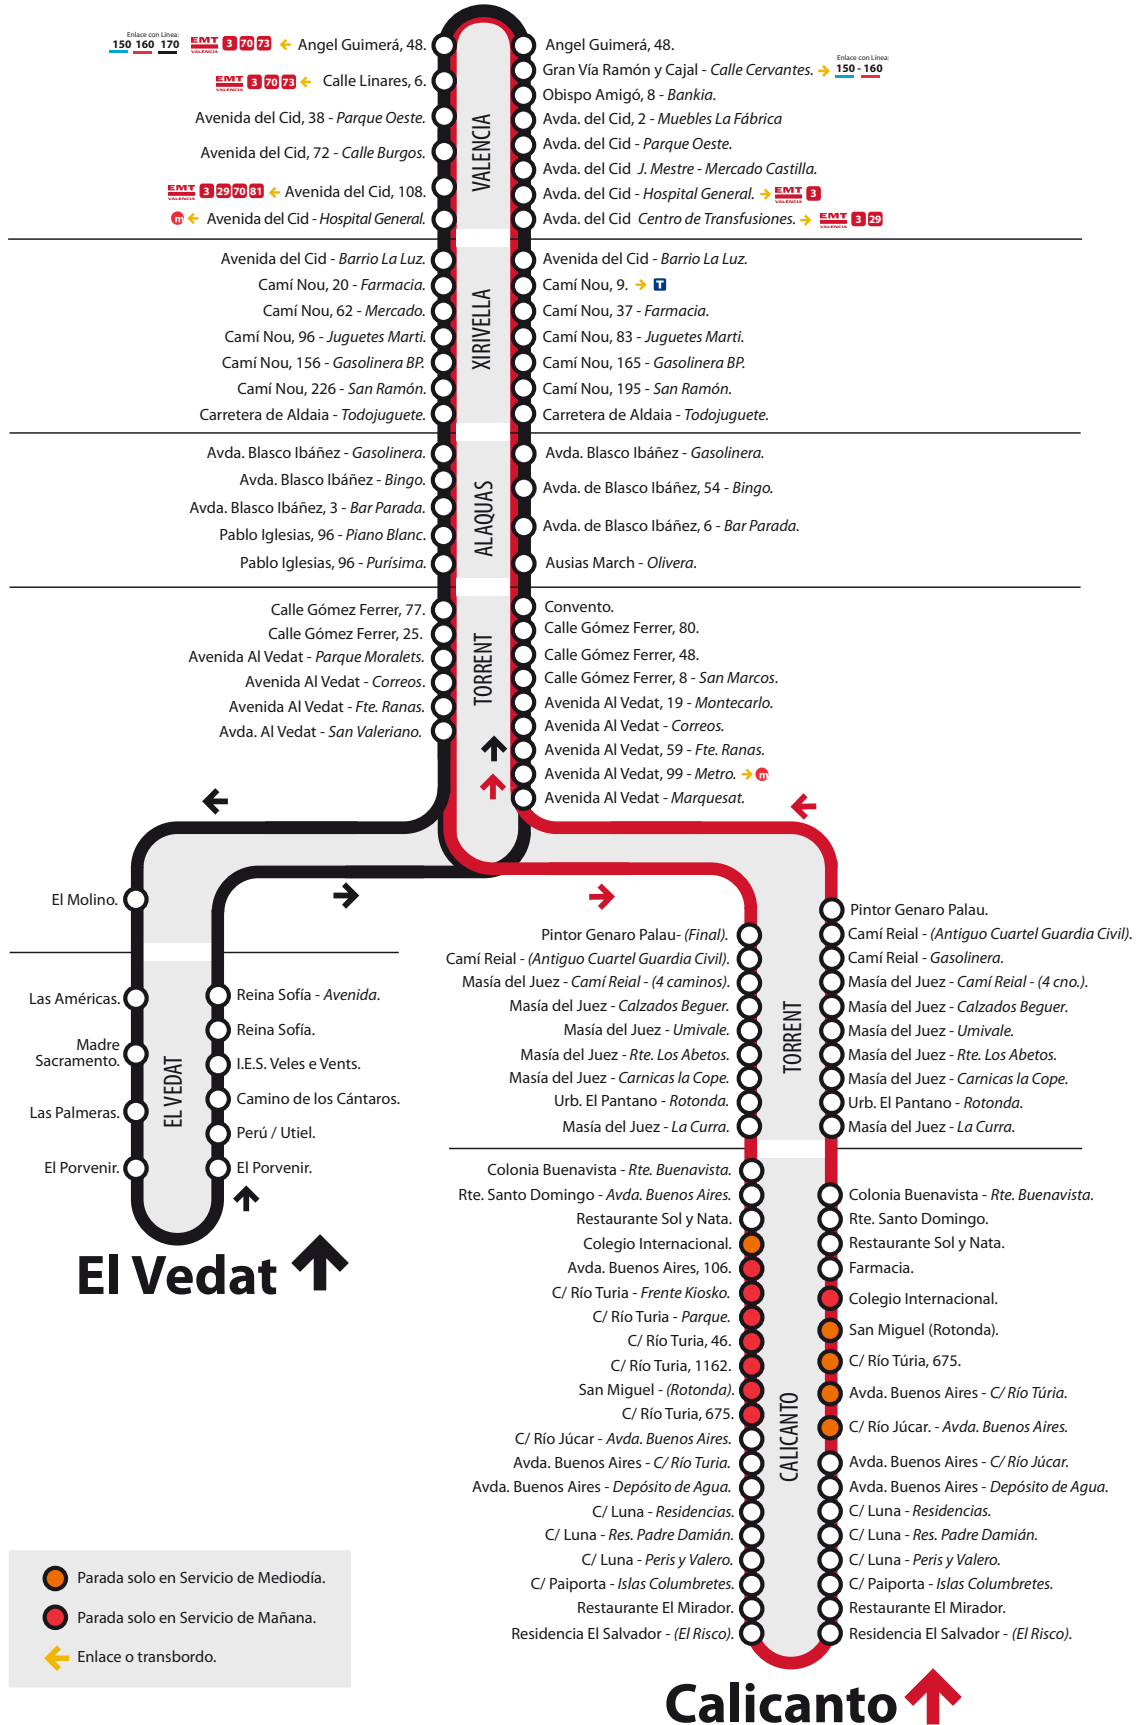

170

VALENCIA - XIRIVELLA - ALAQUAS - TORRENT- EL VEDAT - CALICANTO

↓ Valencia

- Parada solo en Servicio de Mediodía.
- Parada solo en Servicio de Mañana.
- ← Enlace o transbordo.

Calicanto ↑