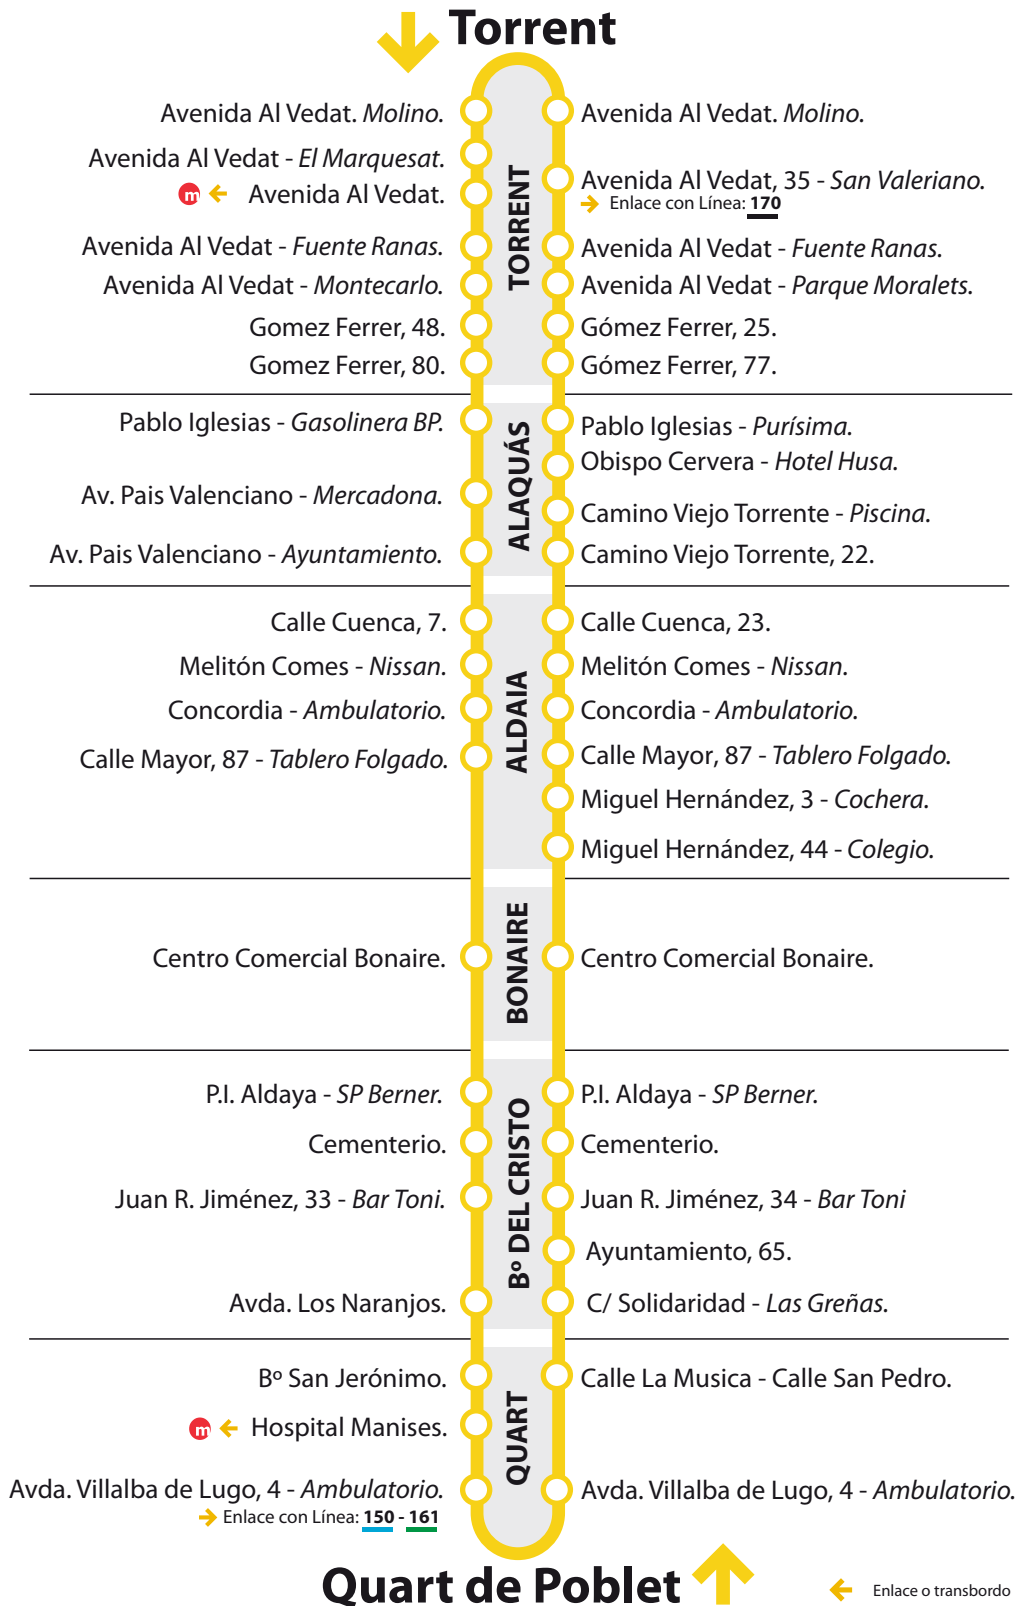

106

TORRENT - ALAQUÀS - ALDAIA - C.C. BONAIRE - Bº. DEL CRISTO - QUART DE POBLET

Del 30 de Julio al 2 de Septiembre de 2018