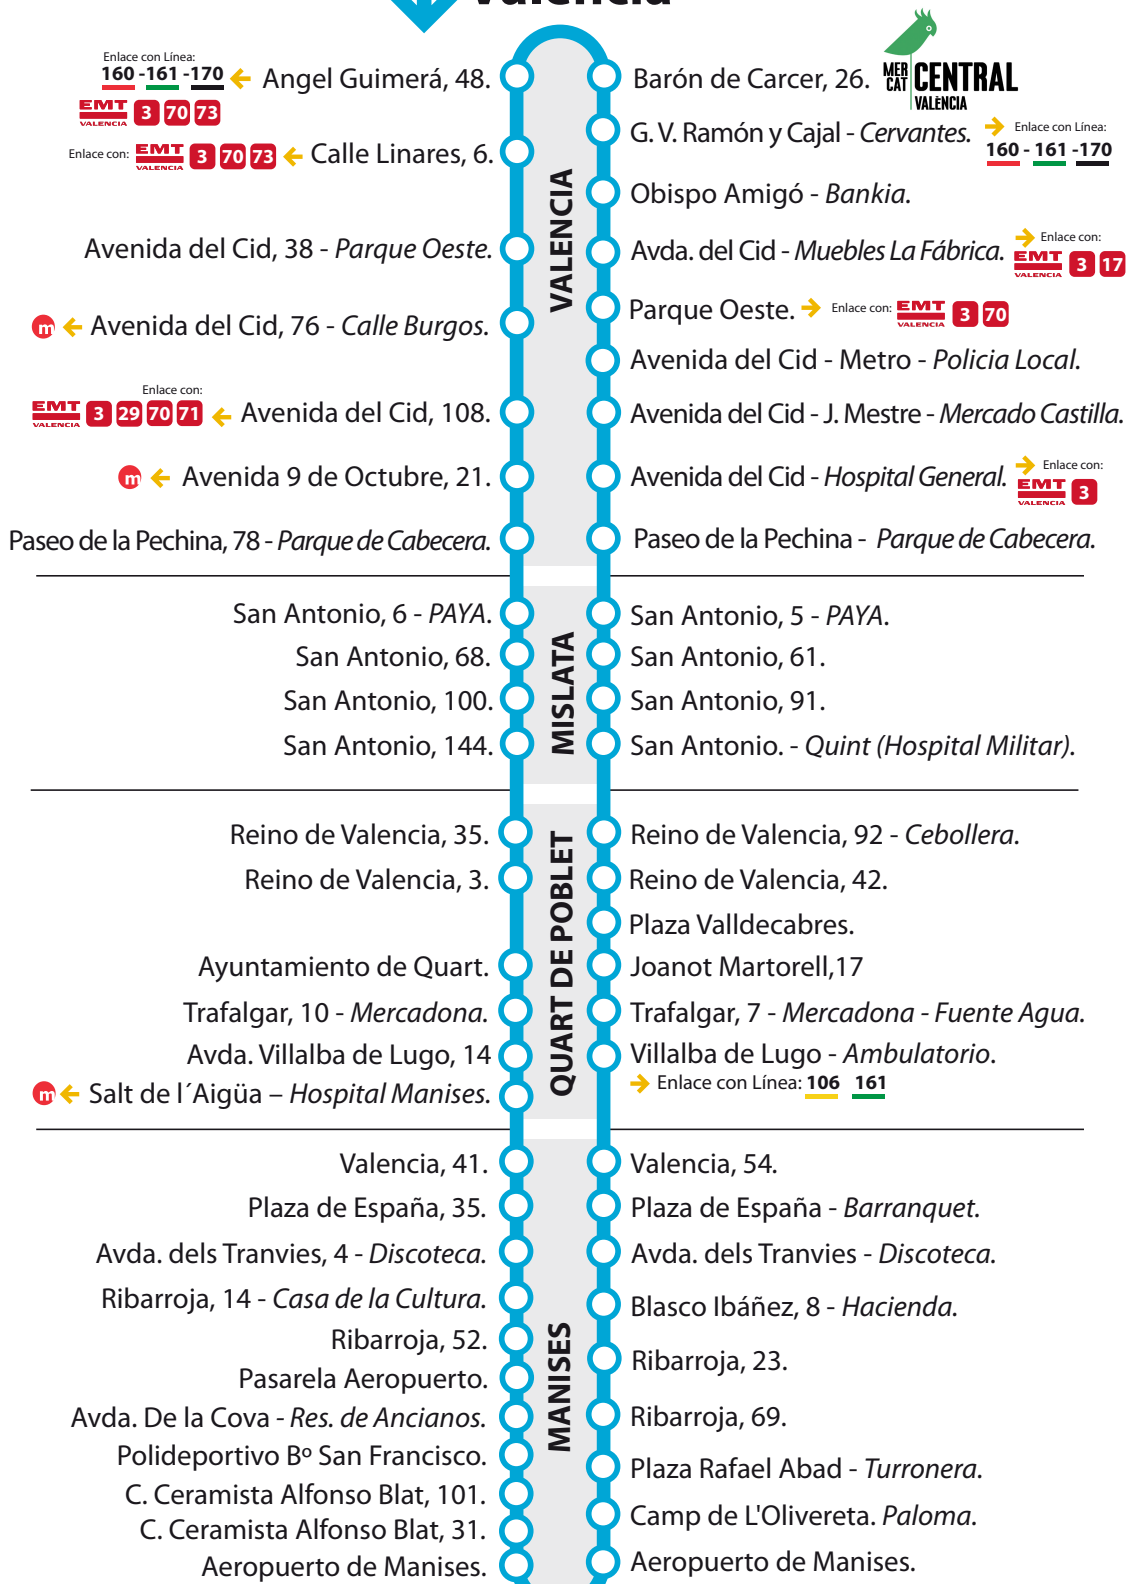

150

VALENCIA - MISLATA - QUART DE POBLET - MANISES

Del 30 de Julio al 2 de Septiembre de 2018

↓ Valencia

Manises ↑

← Enlace o transbordo

150

VALENCIA - MISLATA - QUART DE POBLET - MANISES