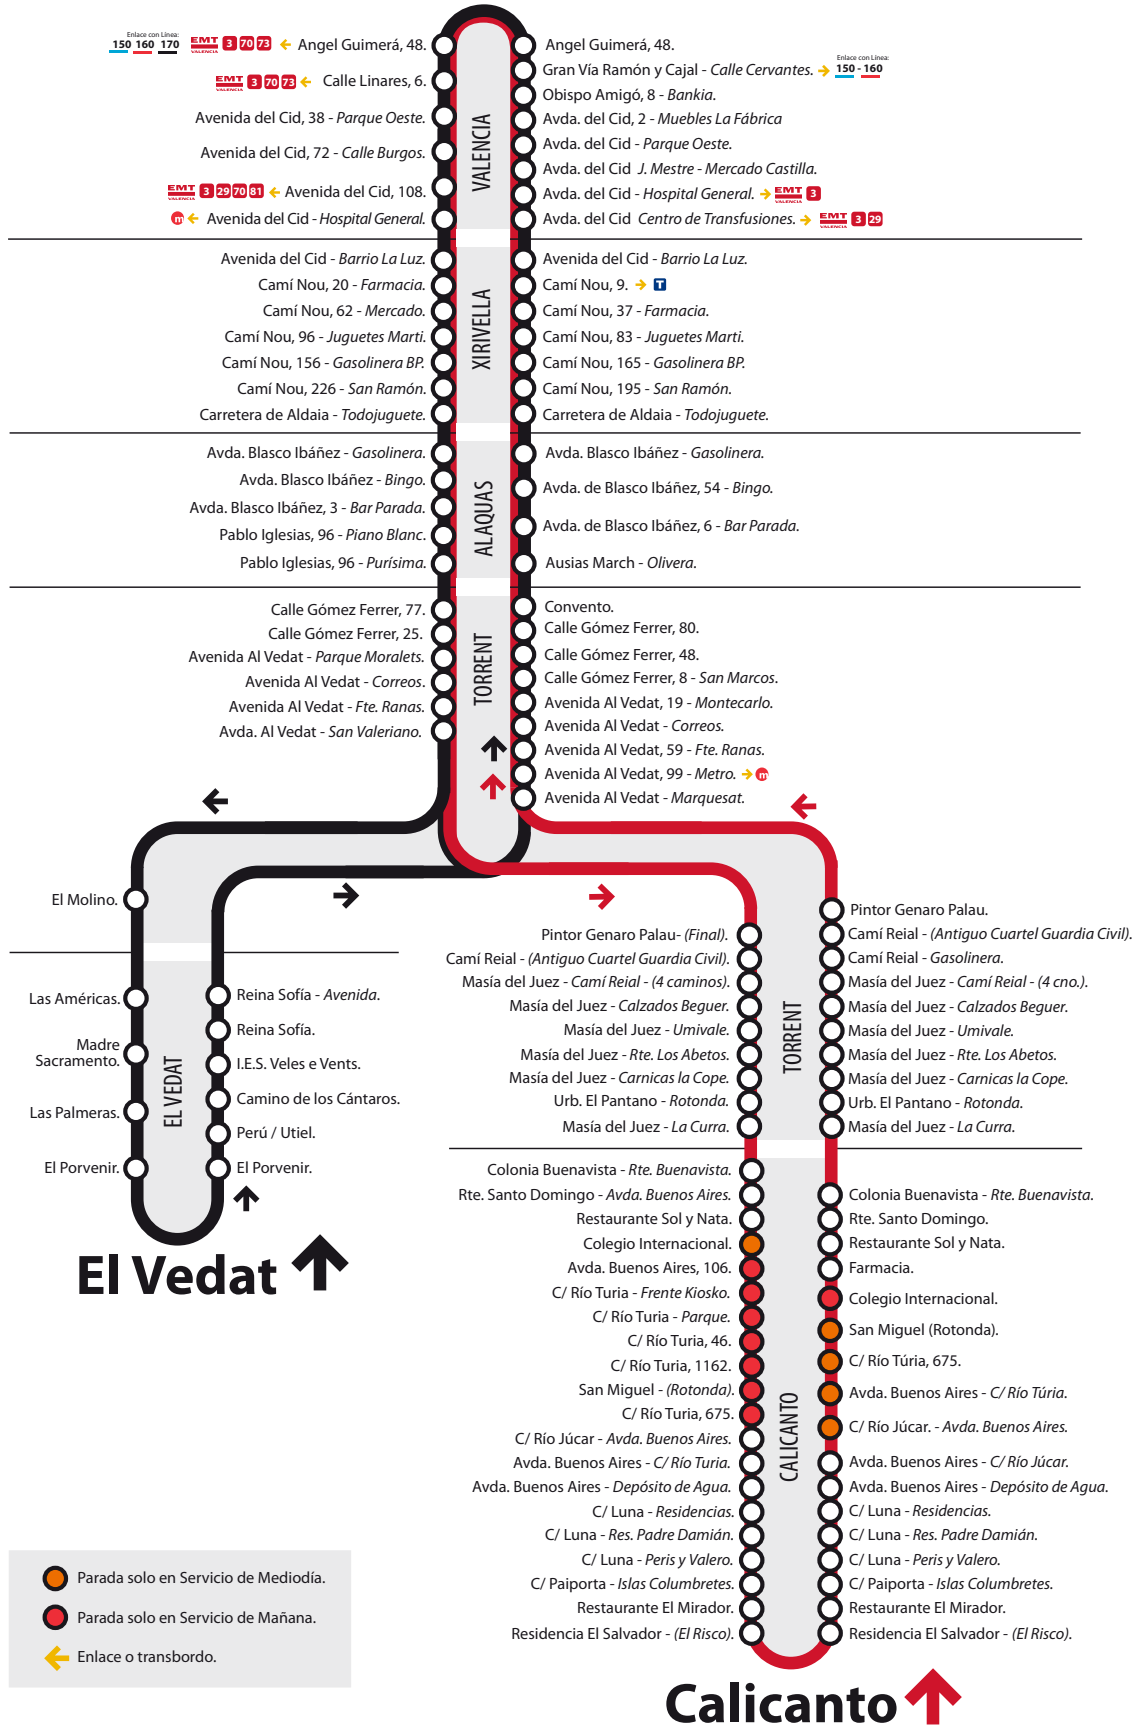

## VALENCIA - XIRIVELLA - ALAQUAS - TORRENT- EL VEDAT - CALICANTO

Del 30 de Julio al 2 de Septiembre de 2018

↓ Valencia

Línea 170		Calicanto	Torrent	Alaquas	Xirivella	Valencia Llegada / Salida	Xirivella	Alaquas	Torrent	Calicanto
Laborales		08:45	09:10	09:20	09:30	09:50 / 07:25	07:30	07:40	07:50	08:35
		14:12	14:45	15:00	15:10	15:30 / 12:58	13:10	13:20	13:30	14:05